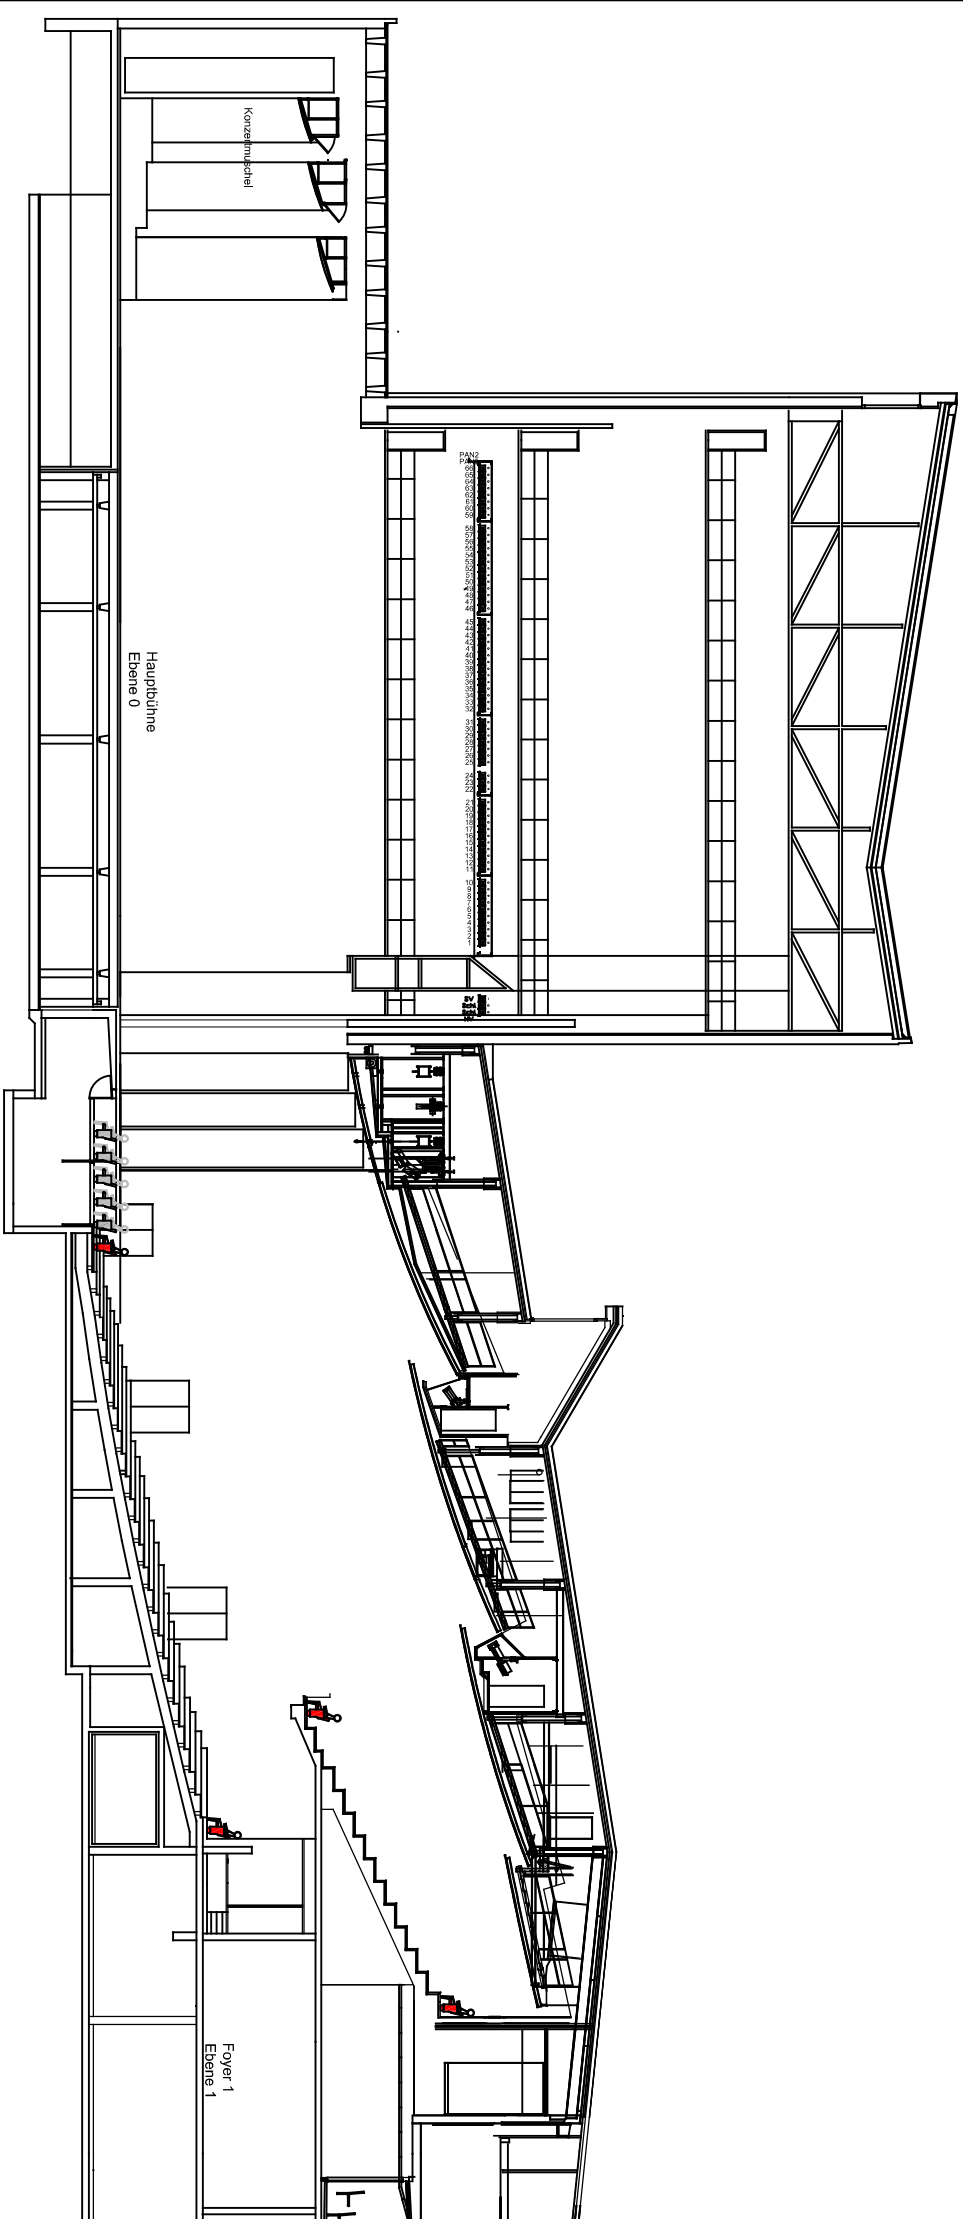

Hauptbühne Großer Saal Ebene 0

FESTSPIEL
HAUS
BREGENZ
KONGRESS . KULTUR

4m
Abbildungsmaßstab 1/200
1.0m