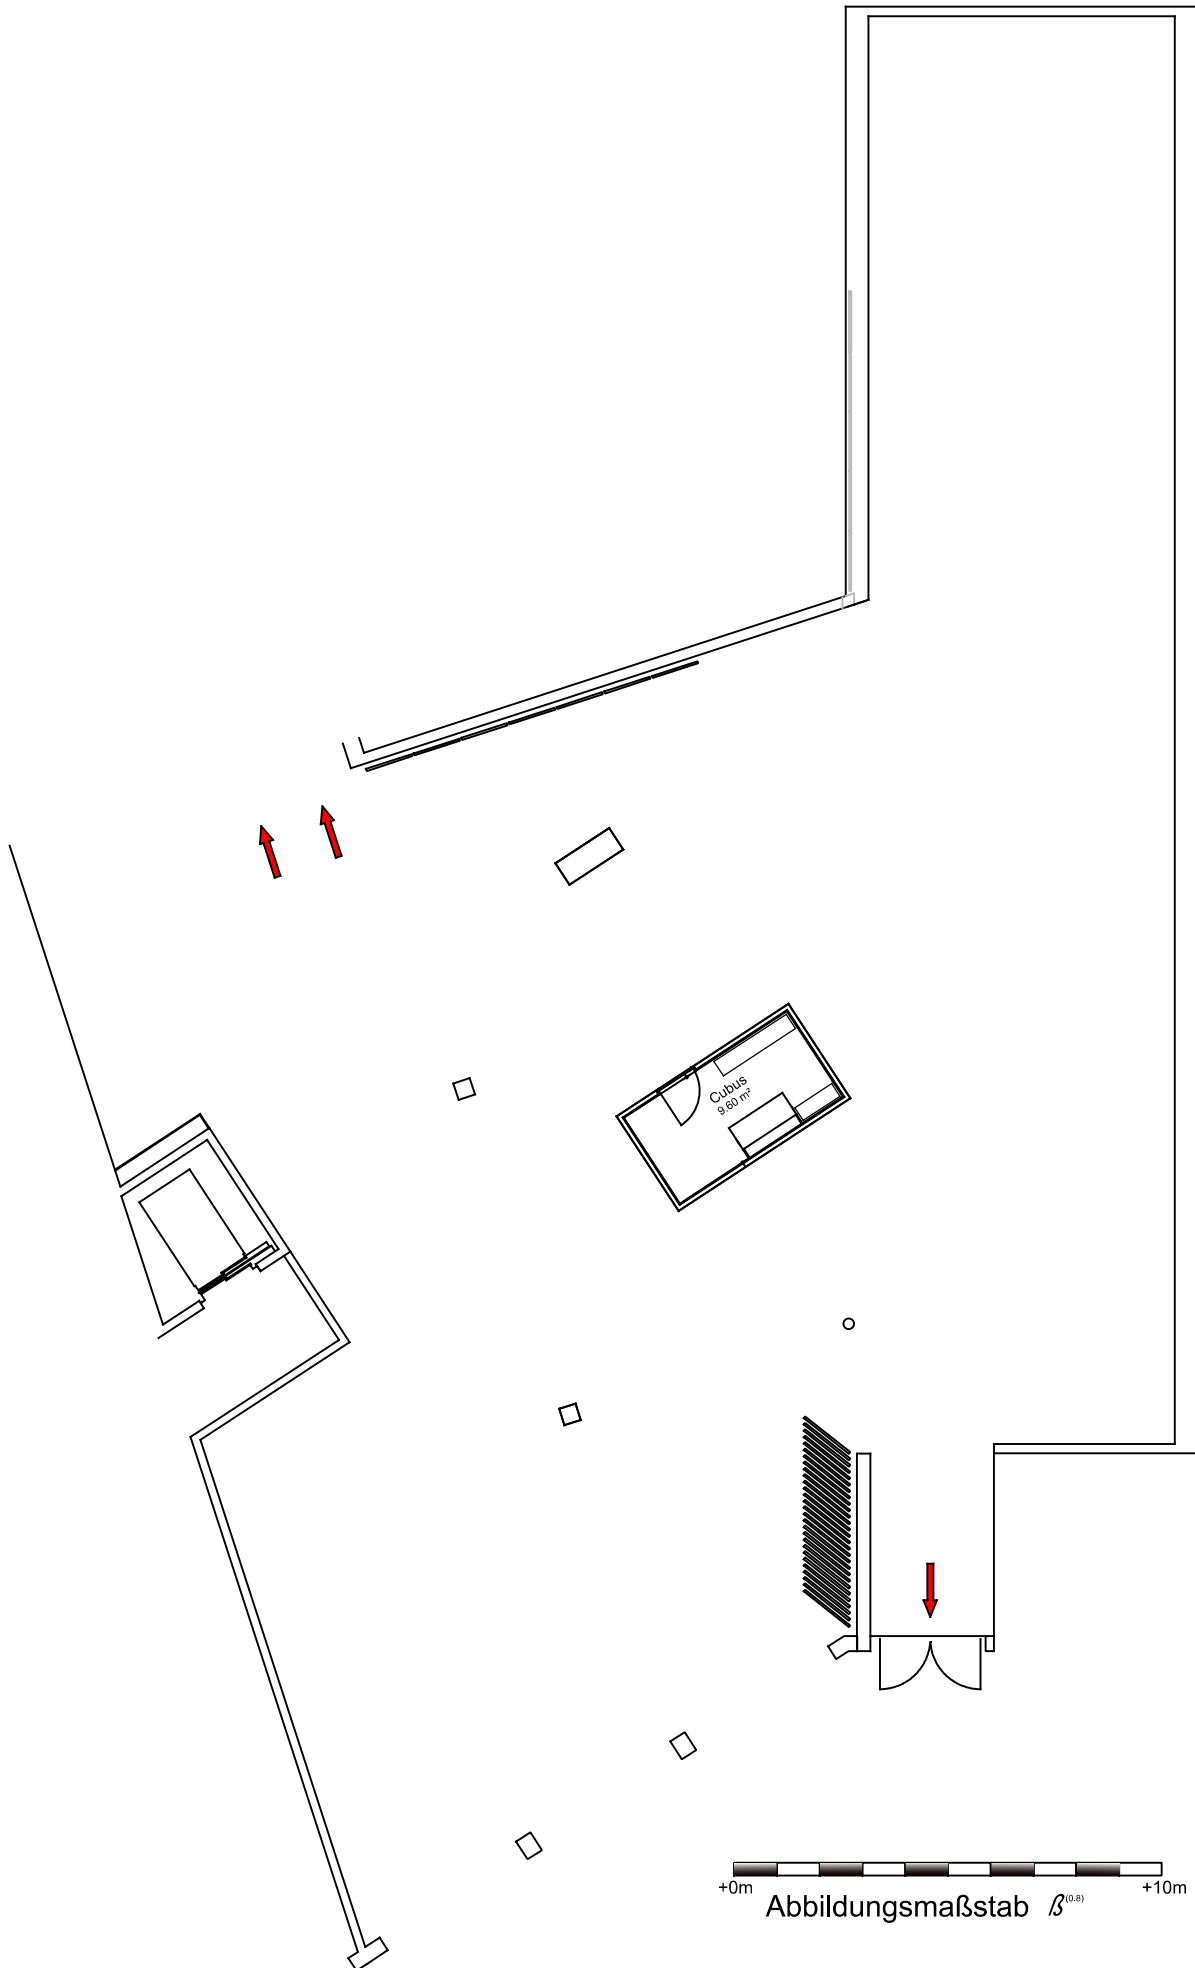

Seefoyer mit Foyer 2

Ebene 1

FESTSPIEL
HAUS
BREGENZ

KONGRESS . KULTUR

+0m  +10m
Abbildungsmaßstab 1/30 (0.8)